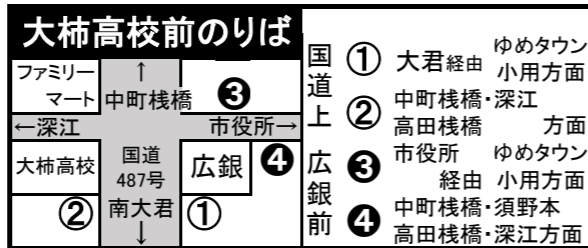

※長瀬海岸経由は、柿浦・大柿方面を通りませんのでご注意ください。

※秋月棧橋発着便は、全便、秋月トンネル経由です。

運賃や定期券の金額等は江田島バス公式ホームページをご覧ください。

大柿高校⇒鹿川⇒中町棧橋⇒

小用	ゆめタウン 中継ターミナル前	柿浦 中継ターミナル前	南大君	大柿高校前 ●印 広島銀行前	余防	是長口	中町棧橋	高田棧橋	三高棧橋
	6:15	6:23	6:28	② 6:33	6:37	6:42	6:47		
	7:20	7:28	7:33	② 7:38	7:42	7:47	7:52		
				② 8:10	8:14	8:19	8:24	8:29	
7:43	8:02	8:10	—	④ 8:13	8:17	8:22	8:27		
8:33	8:52	9:00	9:05	② 9:10	9:14	9:19	9:24	9:29	
	9:55	10:03	10:08	② 10:13	10:17	10:22	10:27		
	11:31	11:39	11:44	② 11:49	11:53	11:58	12:03	12:08	
14:06	14:25	14:33	14:38	② 14:43	14:47	14:52	14:57		
							15:50	15:55	16:03
	16:09	16:17	16:22	② 16:27	16:31	16:36	16:41		
							16:50	16:55	17:03
				② 17:30	17:34	17:39	17:44	17:49	
				② 18:30	18:34	18:39	18:44		
18:40	18:59	19:04	—	④ 19:07	19:11	19:16	19:24		
							19:30	19:35	19:43
19:25	19:44	19:49	—	④ 19:52	19:56	20:01	20:09		
19:54	20:13	20:18	—	④ 20:21	20:25	20:30	20:38		

三高棧橋⇒中町棧橋⇒鹿川⇒大柿高校方面

三高棧橋	高田棧橋	中町棧橋	是長口	余防	大柿高校前 ●印 広島銀行前	南大君	柿浦 中継ターミナル前	ゆめタウン 中継ターミナル前	小用
			6:10	6:15	6:20	① 6:24	6:29	6:34	6:42
			7:00	7:05	7:10	③ 7:14	—	7:17	7:25
7:35	7:43	7:48	7:53	7:58	① 8:02				
			8:05	8:10	8:15	③ 8:19	—	8:22	8:30
			9:20	9:25	9:30	① 9:39	9:44	9:49	9:57
			10:15	10:20	10:25	① 10:34	10:39	10:44	10:52
			14:25	14:30	14:35	① 14:44	14:49	14:54	15:02
									(秋月棧橋行)
			15:35	15:40	15:45	① 15:49	15:54	15:59	16:07
			17:00	17:05	17:10	① 17:14			
			18:00	18:05	18:10	① 18:19	18:24	18:29	18:37
			19:00	19:05	19:10	③ 19:14	—	19:17	19:25

※南大君の欄に「—」と示した便は、江田島市役所前経由です。

柿浦～南大君～認定こども園おがき間は通りません。

※大柿高校前のバス停位置は、運行便により異なります。

小用・秋月⇄ゆめタウン⇄長瀬海岸⇄中町棧橋方面

小用	秋月 中継ターミナル前	ゆめタウン 中継ターミナル前	大盤 大盤団地	長瀬 長瀬海岸	中町 中町棧橋	高田 高田棧橋
		7:02	7:05	7:09	7:12	7:17
6:43	—	7:02	7:05	7:09	7:12	7:17
9:03	—	9:24	9:27	9:31	9:34	9:39
9:52	—	10:11	10:14	10:18	10:21	10:26
10:47	—	11:06	11:09	11:13	11:16	11:21
	12:40	12:48	12:51	12:55	12:58	13:03
	15:12	15:20	15:23	15:27	15:30	
16:05	—	16:24	16:27	16:31	16:34	
		18:43	18:46	18:50	18:53	
		19:30	19:33	19:37	19:40	19:45
		20:14	20:17	20:21	20:24	

※秋月発着便は、全便秋月トンネル経由

津久茂⇒小用・ゆめタウン

津久茂	大原	宮ノ2 原丁目	世 上 口	小用
7:08	7:09	7:12	7:17	7:26
8:08	8:09	8:12	8:17	8:26
9:15	9:16	9:19	9:24	9:33
10:15	10:16	10:19	10:24	1